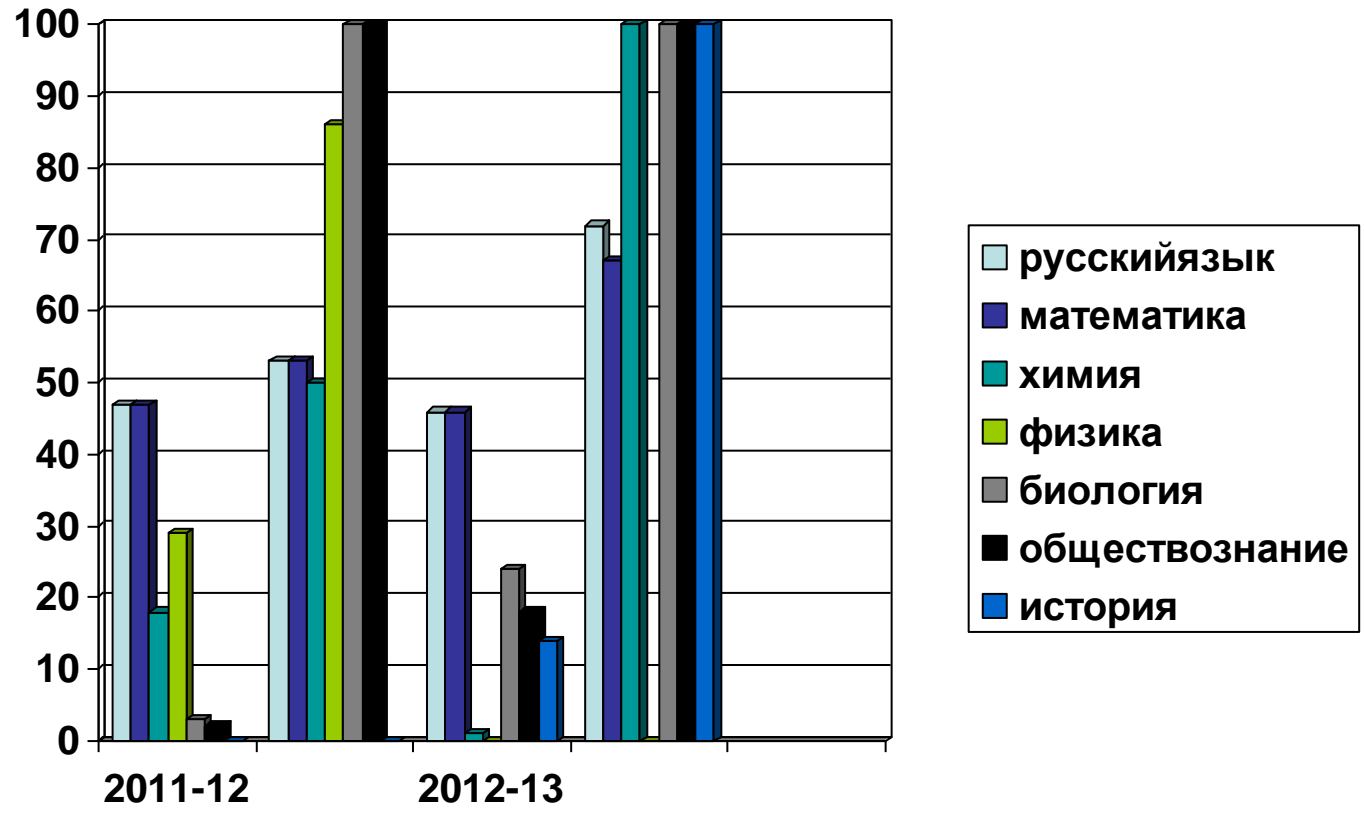

МОНИТОРИНГ ГИА и ЕГЭ

2011-2012 уч.год ГИА

2012-2013 уч.год ГИА

Сравнительный мониторинг ГИА

2011-2012 уч.год

ЕГЭ (филологический профиль)

2011-2012 уч.год

ЕГЭ (физико-химический)