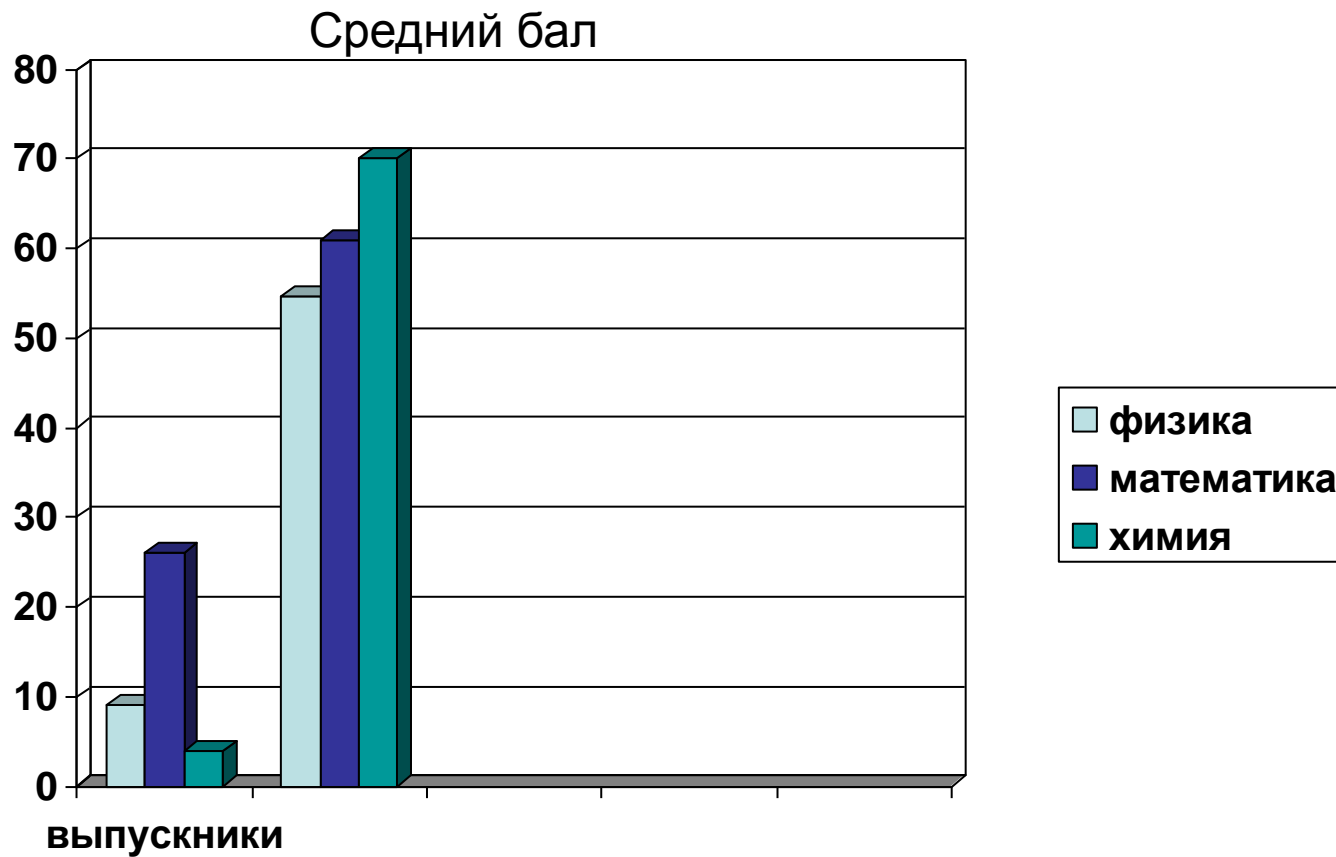

2012-2013уч.год ЕГЭ (ФИЗИКО- ХИМИЧЕСКИЙ)