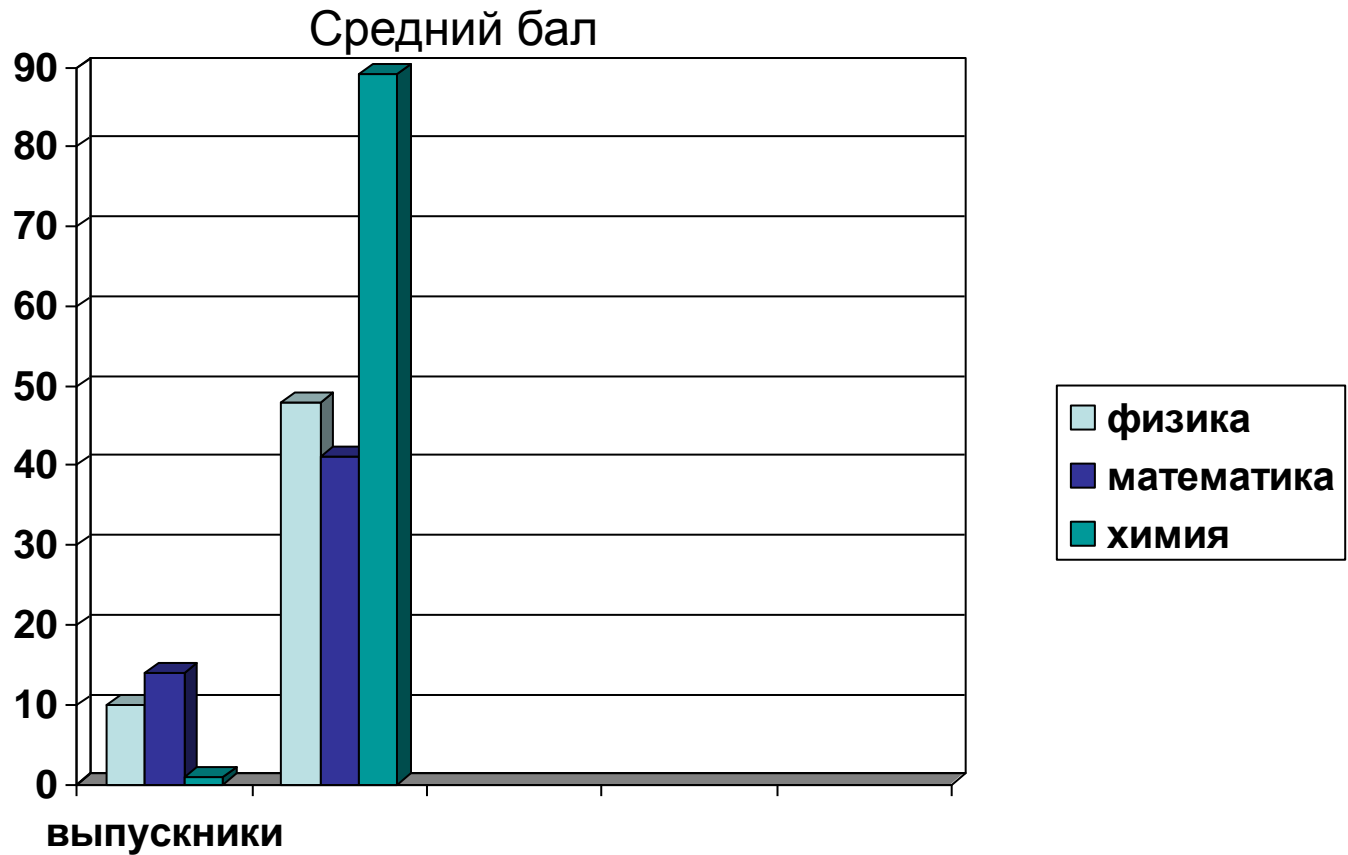

МОНИТОРИНГ ГИА и ЕГЭ

2011-2012 уч.год ГИА

2012-2013 уч.год ГИА

Сравнительный мониторинг ГИА

2011-2012 уч.год

ЕГЭ (филологический профиль)

2011-2012 уч.год

ЕГЭ (физико-химический)