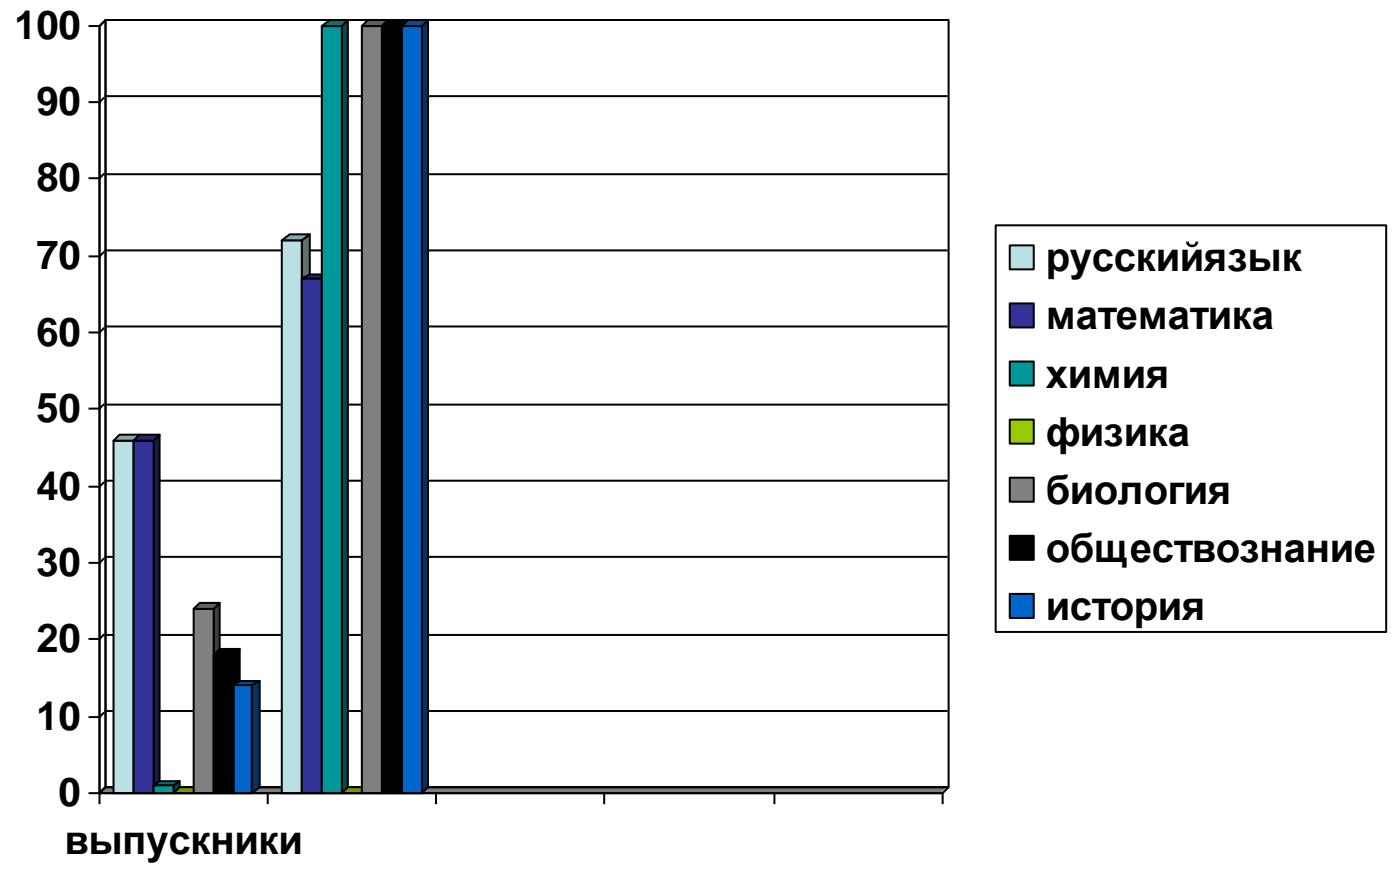

МОНИТОРИНГ ГИА и ЕГЭ

2011-2012 уч.год ГИА

2012-2013 уч.год ГИА

Сравнительный мониторинг ГИА

2011-2012 уч.год

ЕГЭ (филологический профиль)

2011-2012 уч.год

ЕГЭ (физико-химический)