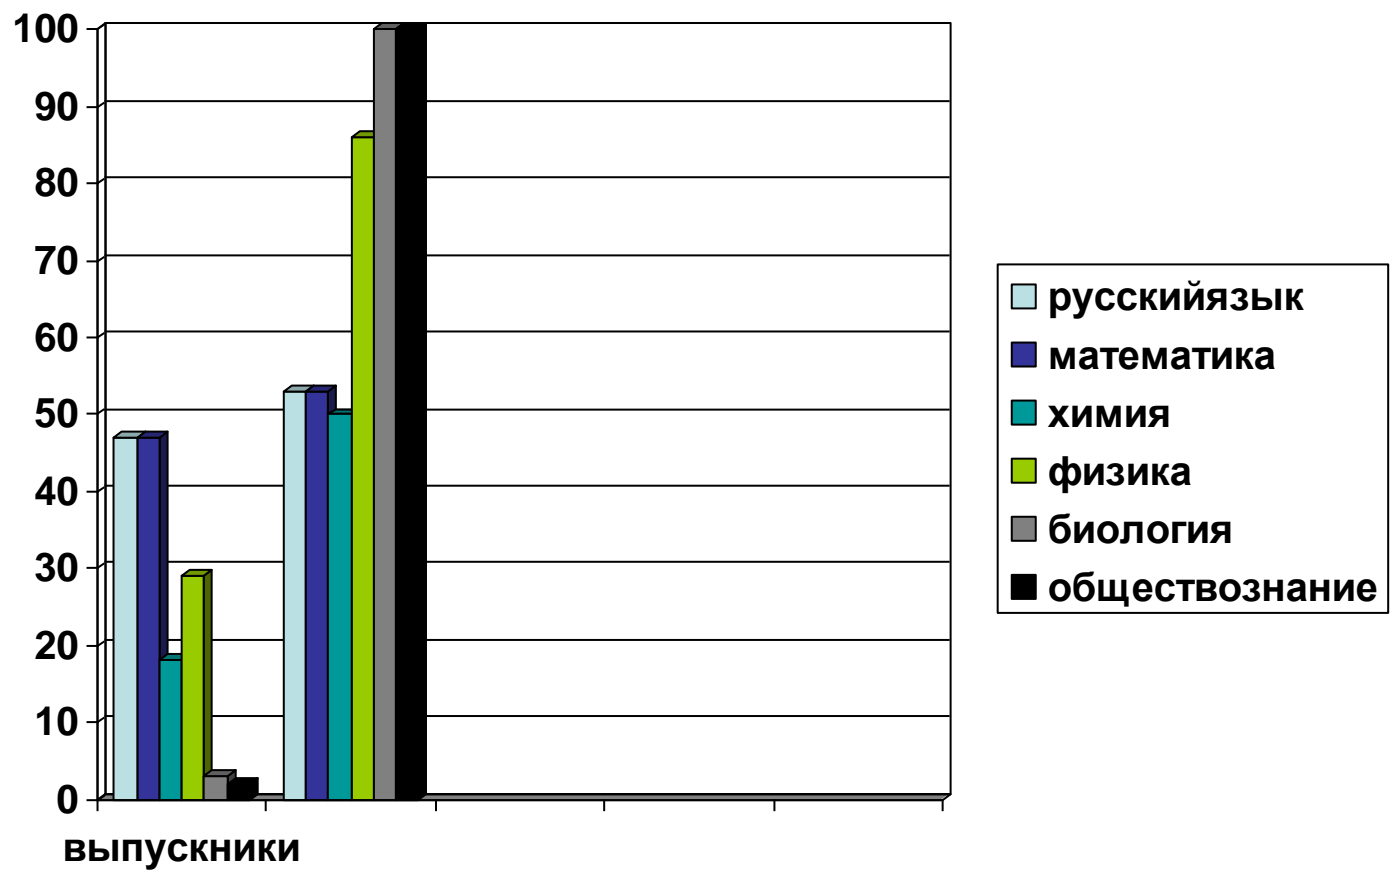

МОНИТОРИНГ ГИА и ЕГЭ

2011-2012 уч.год ГИА

2012-2013 уч.год ГИА

Сравнительный мониторинг ГИА

2011-2012 уч.год

ЕГЭ (филологический профиль)

2011-2012 уч.год

ЕГЭ (физико-химический)